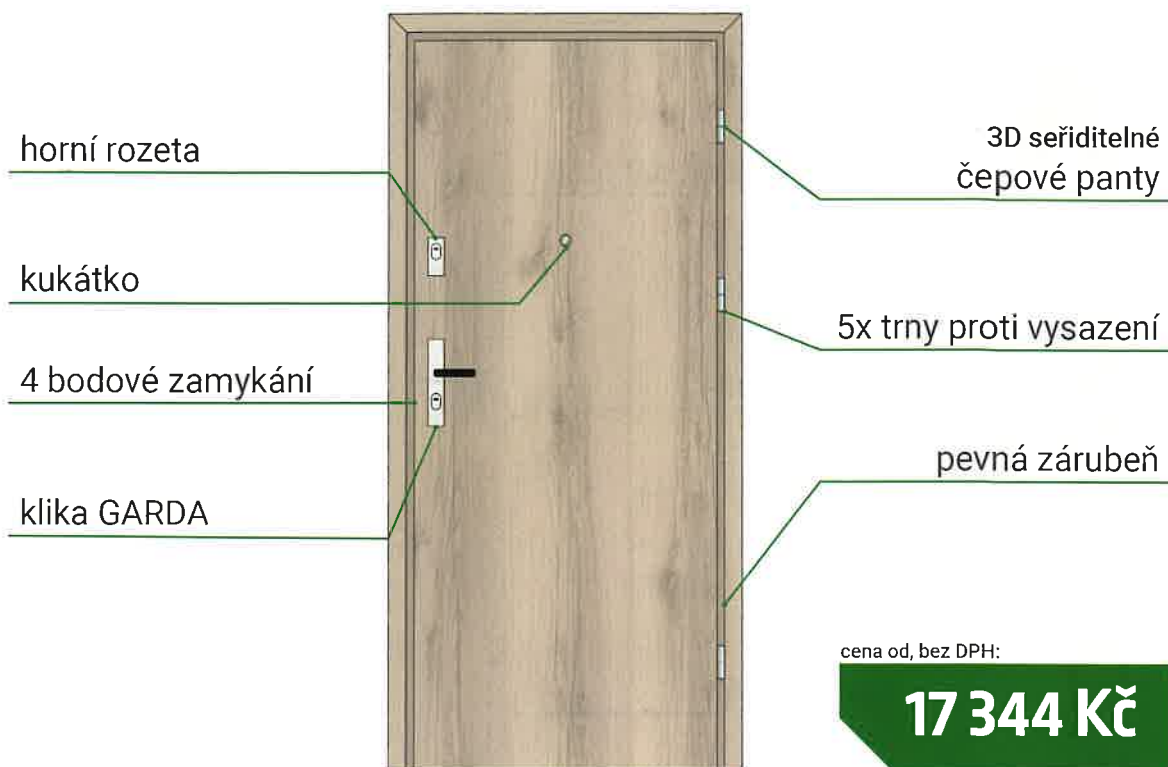

BEZPEČNOSTNÍ
VLTAVÍN B-30

BEZPEČNOSTNÍ B-30:

- Odolnost proti vloupání třídy RC3
- Kouřotěsné (Sa, S200)
- Protipožární (EI30)
- Zvukový útlum (Rw=37 dB)
- 4. třída mechanické odolnosti
- Tloušťka křídla 56 mm
- Certifikát shody:
 - český trh (204/C5/2020/010-043163)
 - slovenský trh (SK01-ZSV-0386)