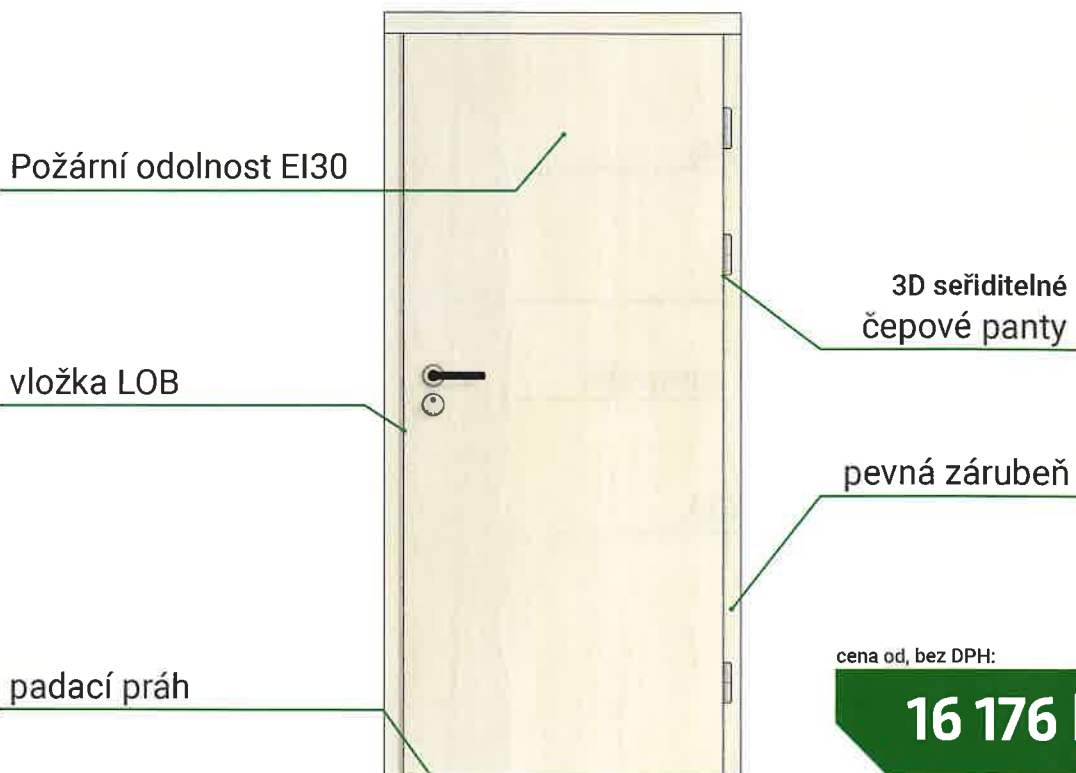

PROTIPOŽÁRNÍ
VLTAVÍN FR EI-30

PROTIPOŽÁRNÍ FR EI30:

- Dveře brání šíření požáru splňující třídu protipožární ochrany EI30
- Zvukový útlum (Rw=32 dB)
- 3. třída mechanické odolnosti
- Možnost proskleného provedení
- Tloušťka křídla 50 mm
- Certifikát shody:
 - český trh (204/C5/2021/080-023870)
 - slovenský trh (SK01-ZSV-0385)

Standardní vybavení:

- dřevěná pevná zárubeň
- čepové panty - 3D seřiditelné
- vložka LOB
- padací práh
- možnost dvoubarevného provedení

Vltavín door, s.r.o.

 www.prima-dvere.cz

 +420 800 105 104

 info@vltavindoor.cz

BEZPEČNOSTNÍ
VLTAVÍN B-30

BEZPEČNOSTNÍ B-30:

- Odolnost proti vloupání třídy RC3
- Kouřotěsné (Sa, S200)
- Protipožární (EI30)
- Zvukový útlum (Rw=37 dB)
- 4. třída mechanické odolnosti
- Tloušťka křídla 56 mm
- Certifikát shody:
 - český trh (204/C5/2020/010-043163)
 - slovenský trh (SK01-ZSV-0386)

Standardní vybavení:

- dřevěná pevná zárubeň, čepové panty - 3D seřiditelné
- bezpečnostní zámek na liště, 4 bodové zamykání, trny proti vysazení 5ks
- dubový práh vysoký 20 mm (splňuje bezbariérový přístup)
- předvrtání pro kování AXA, možnost dvoubarevného provedení křídla